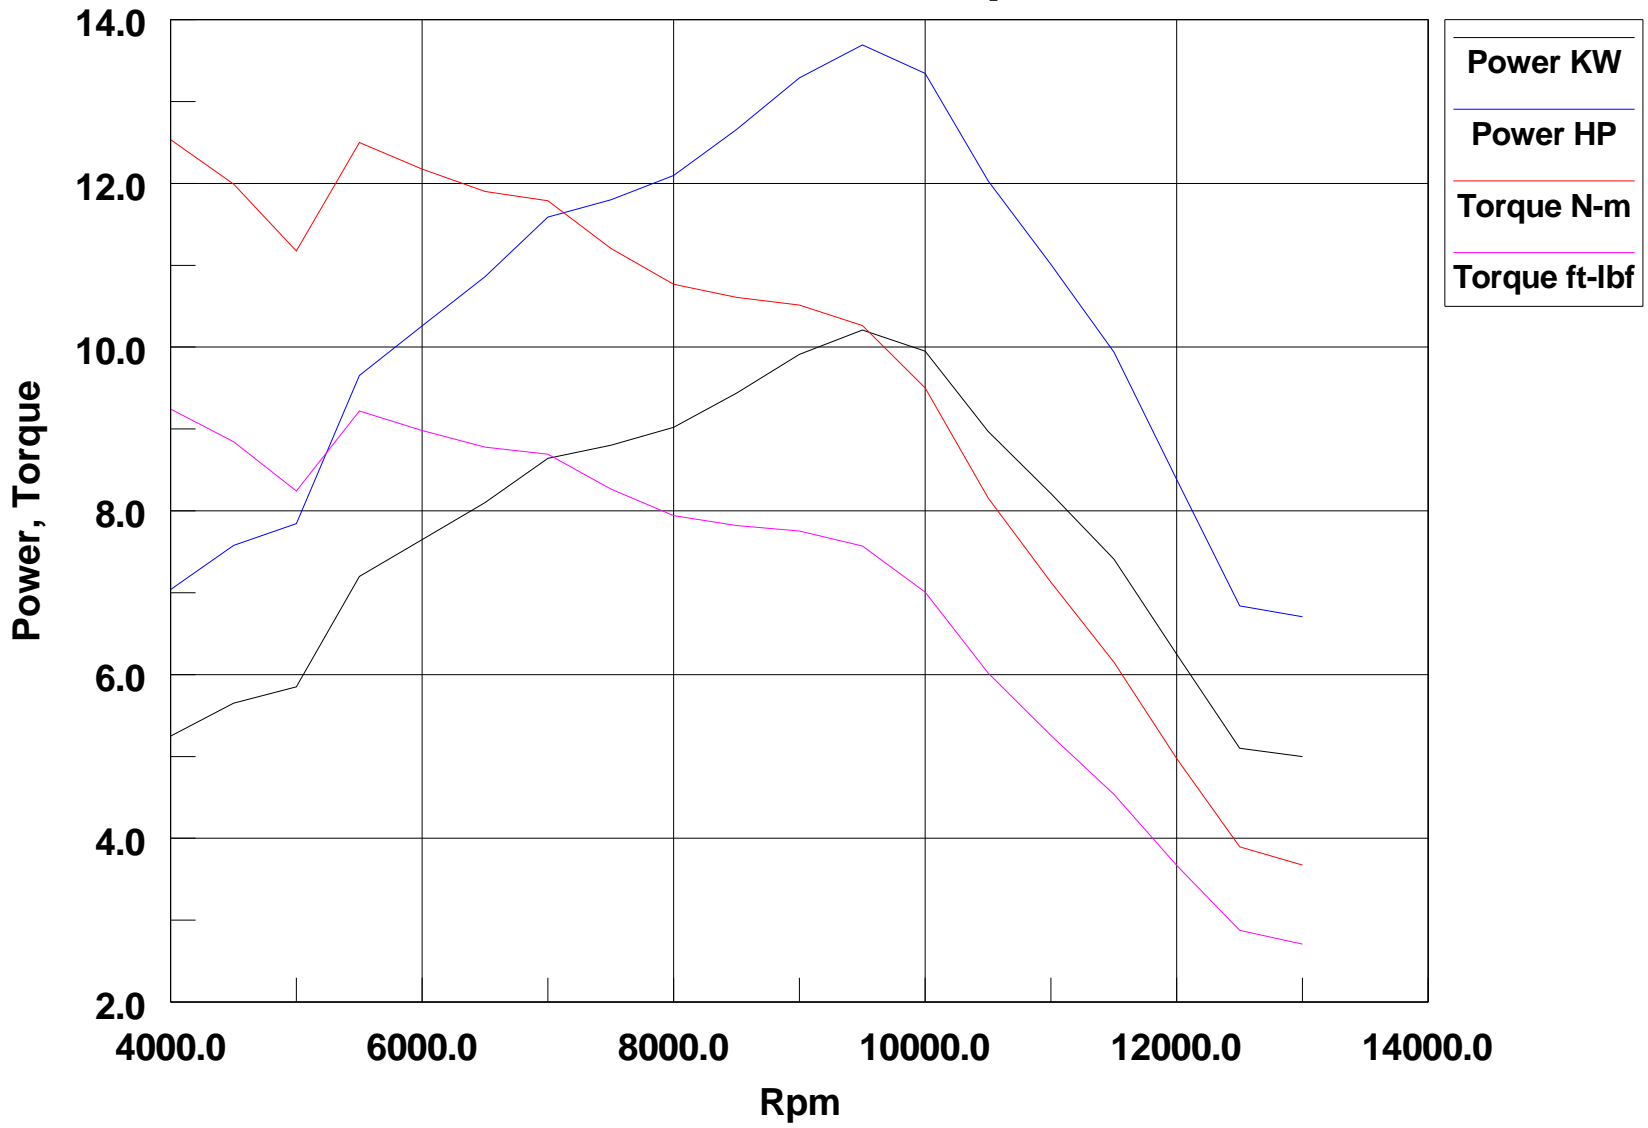

Radne 120 Power and Torque

C	RPM	Power (kW)	Power (hp)	Torque (N-m)	Torque (ft-lb)
	4000	5.25	7.04036	12.5335	9.2442
	4500	5.65	7.57677	11.9897	8.84313
	5000	5.85	7.84498	11.1727	8.24054
	5500	7.2	9.65536	12.5009	9.22019
	6000	7.65	10.2588	12.1754	8.98008
	6500	8.1	10.8623	11.8999	8.77691
	7000	8.64	11.5864	11.7866	8.69332
	7500	8.8	11.801	11.2045	8.26402
	8000	9.02	12.096	10.7668	7.94121
	8500	9.44	12.6592	10.6053	7.82209
	9000	9.91	13.2895	10.5148	7.75534
	9500	10.21	13.6918	10.263	7.56958
	10000	9.95	13.3432	9.50155	7.00798
	10500	8.97	12.029	8.15783	6.0169
	11000	8.21	11.0098	7.12725	5.25679
	11500	7.41	9.93697	6.15307	4.53827
	12000	6.25	8.38139	4.97359	3.66833
	12500	5.1	6.83921	3.89611	2.87362
	13000	5.0	6.70511	3.67281	2.70892