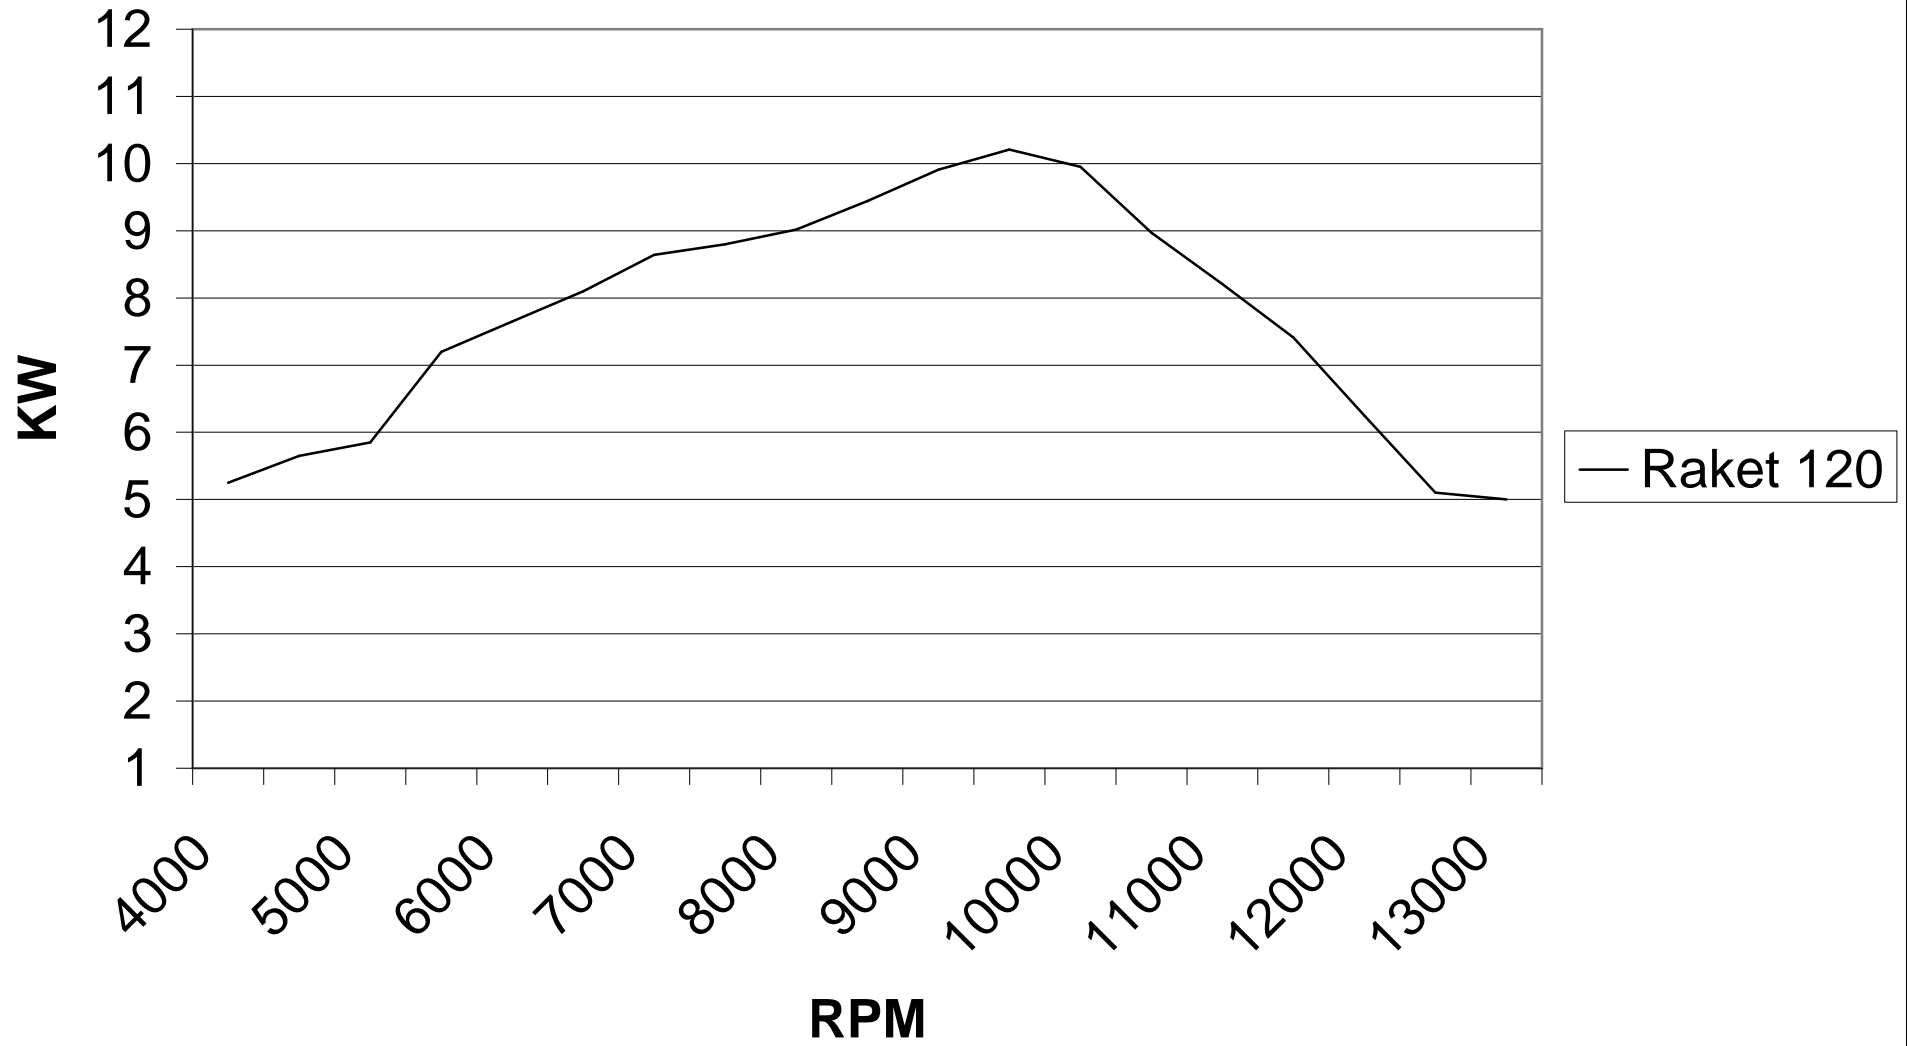

RAKET 120

RPM	Raket 120
4000	5.25
4500	5.65
5000	5.85
5500	7.2
6000	7.65
6500	8.1
7000	8.64
7500	8.8
8000	9.02
8500	9.44
9000	9.91
9500	10.21
10000	9.95
10500	8.97
11000	8.21
11500	7.41
12000	6.25
12500	5.1
13000	5